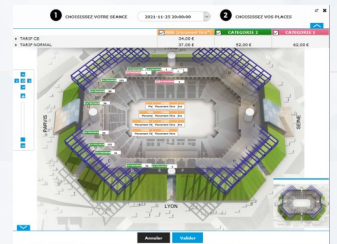

Comment commander ?

i Tous les concerts/spectacles ne bénéficient pas de prix réduit. Lorsqu'il en existe un, il est soumis à un quota de places défini par le producteur de l'événement.