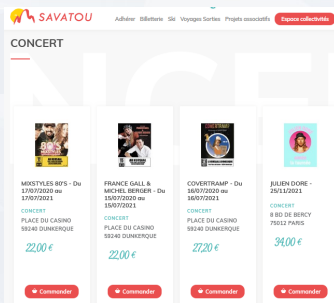

En tant que collectivité adhérente à Savatou, vous pouvez commander pour vos ressortissants des **E-Billets Tickenet** sur un choix de plus de 230 000 concerts, spectacles, événements sportifs et loisirs dans toute la

Les avantages

@

Pas de frais d'envoi, pas d'attente : vous recevez immédiatement les E-ticket par mail avec votre confirmation de commande. Vous pourrez aussi les télécharger depuis votre compte sur www.savatou.fr