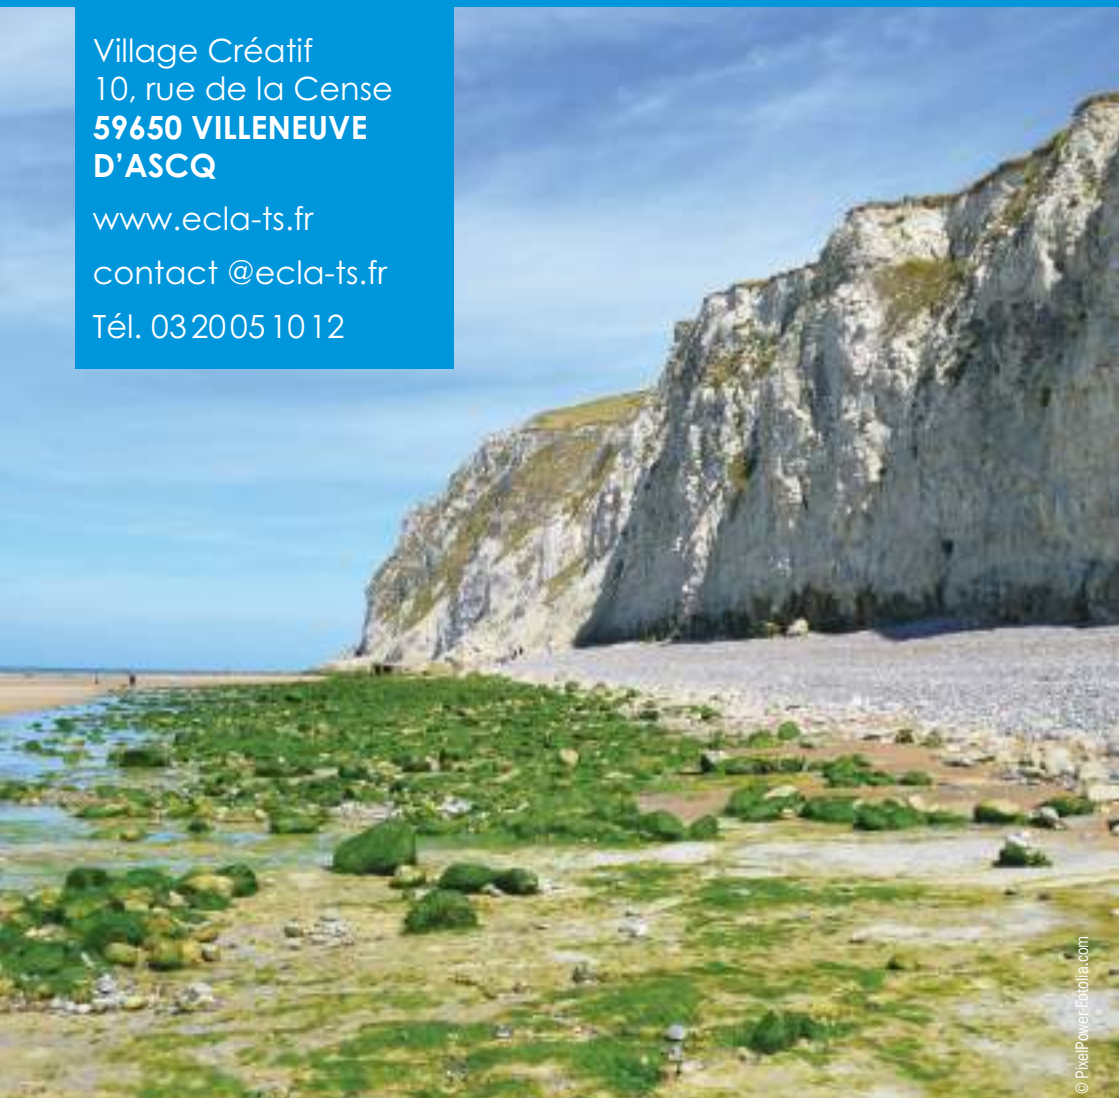

Ecla-ts

Echange Coopération Loisirs
Animation - Tourisme Social

Village Créatif
10, rue de la Cense
**59650 VILLENEUVE
D'ASCQ**

www.ecla-ts.fr

contact@ecla-ts.fr

Tél. 03 20 05 10 12

Départements : Aisne (02), Nord (59), Oise (60), Pas-de-Calais (62),
Somme (80).