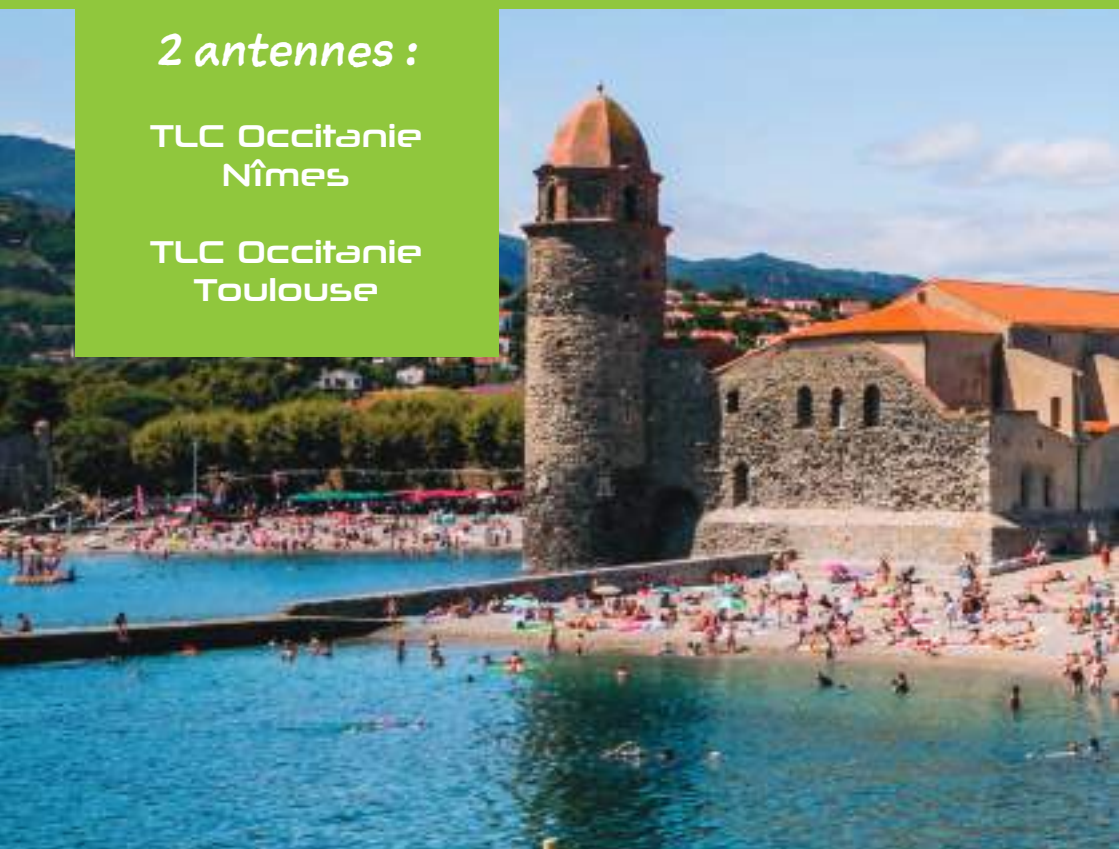

Tourisme Loisirs Culture Occitanie

2 antennes :

TLC Occitanie
Nîmes

TLC Occitanie
Toulouse

Départements : Ariège (09), Aude (11), Aveyron (12), Gard (30), Haute-Garonne (31), Gers (32), Hérault (34), Lot (46), Lozère (48), Htes-Pyrénées (65), Pyrénées-Orientales (66), Tarn (81), Tarn-et-Garonne (82).